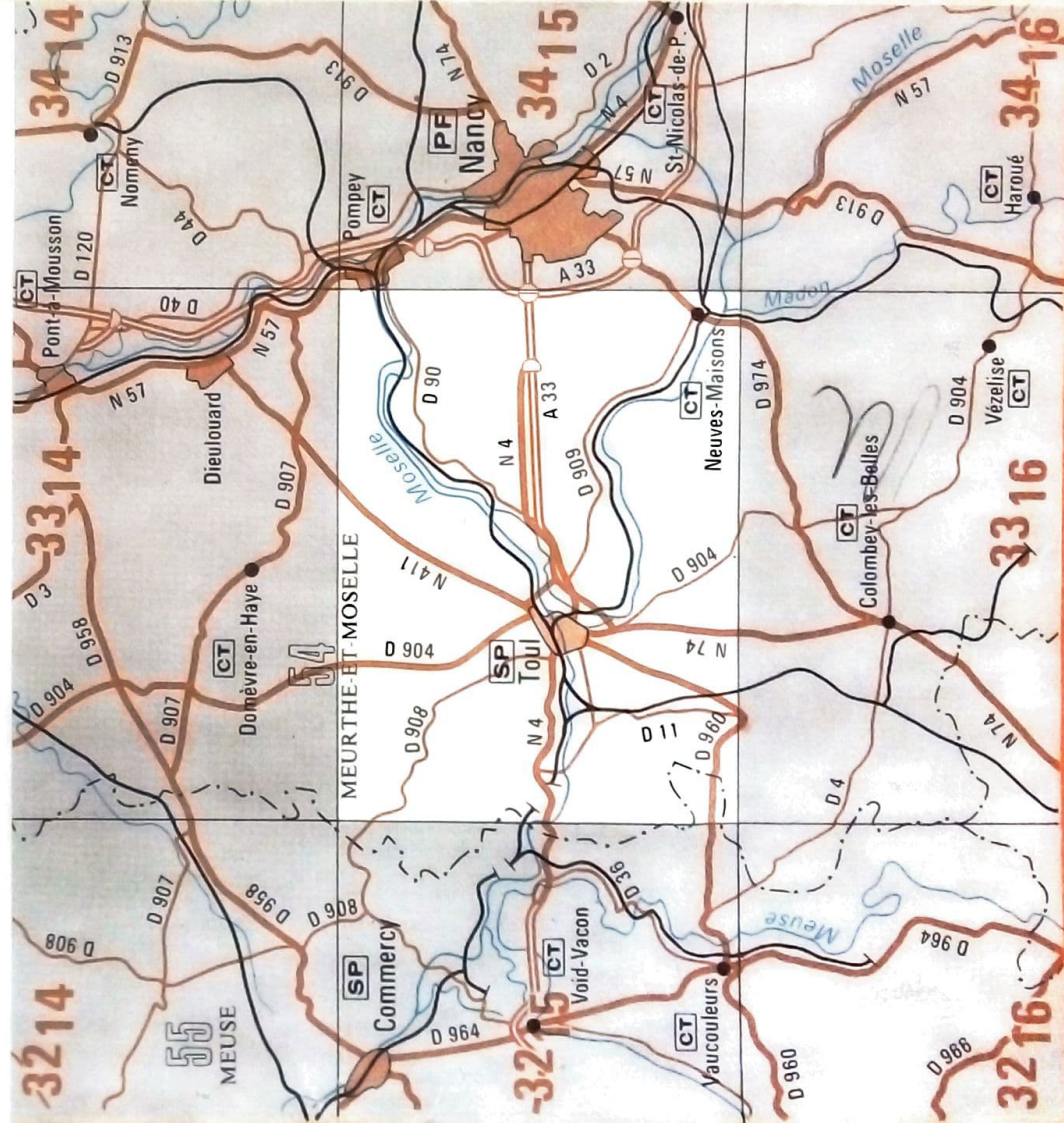

CARTE TOPOGRAPHIQUE

33 15

1:50 000

2 cm représentent 1 km

toul

institut géographique national

Siège social :

136 bis, rue de Grenelle, 75700 Paris